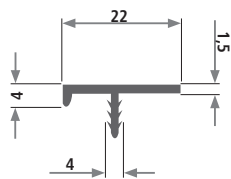

Profil 1001-77

Artikel-Nr.	Qualität*	Härte Shore A*	Farbe*	Verkaufseinheit*	Mindestabnahmemenge
1001-77	PVC halbhart	95	schwarz, grau, weiß	Fixlängen von 2 - 6 m	auf Anfrage

Profil 1007-77

Artikel-Nr.	Qualität*	Härte Shore A*	Farbe*	Verkaufseinheit*	Mindestabnahmemenge
1007-77	PVC halbhart	95	schwarz, grau, weiß	Fixlängen von 2 - 6 m	auf Anfrage

Profil 1011-66

Artikel-Nr.	Qualität*	Härte Shore A*	Farbe*	Verkaufseinheit*	Mindestabnahmemenge
1011-66	PVC weich	70	schwarz, grau, weiß	Fixlängen von 2 - 6 m	auf Anfrage