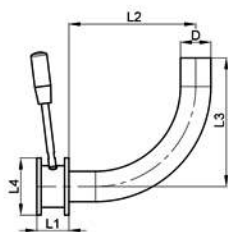

MACON valves and accessories

CE 1935/2004

MACON

Modèle **64522****SGRM****Coude décanteur - Inox 316L**

Decantation elbow - Stainless steel 316L

DN (mm)	D (mm)	L1 (mm)	L2 (mm)	L3 (mm)	L4 (mm)	Poids (kg)	Référence Inox 316L	Prix unitaire
40	43	56	168	170	100x100	2,00	664522-40	•
50	53	56	223	225	100x100	2,10	664522-50	•
60	63,5	64	228	230	120x120	3,30	664522-60	•
70	76,1	64	248	250	120x120	3,50	664522-70	•