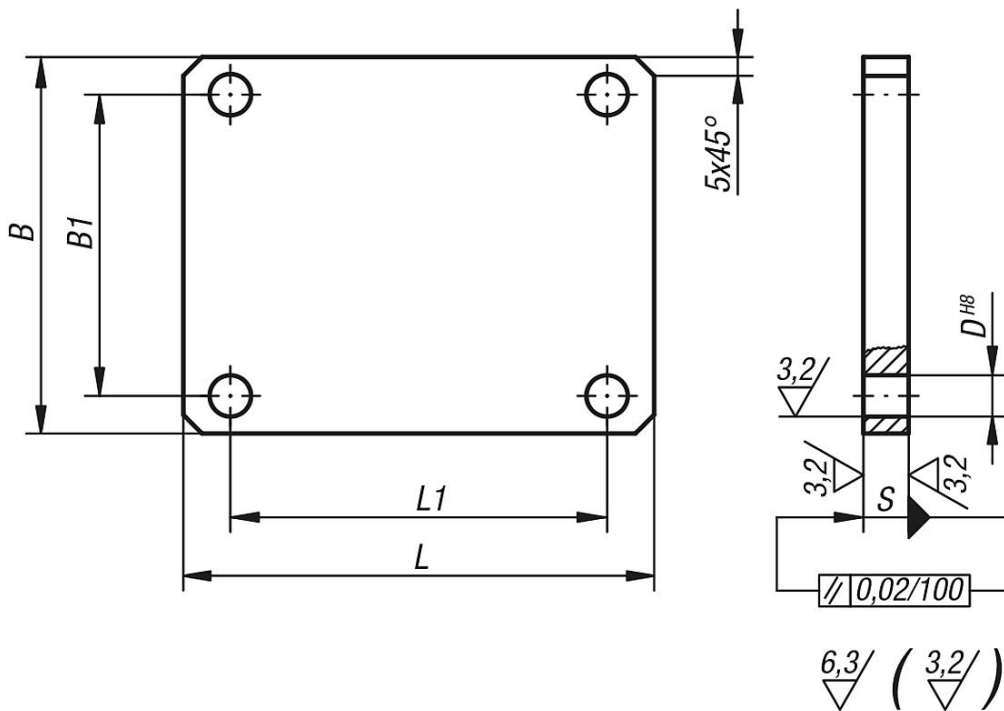

Item description/product images

Description

Material:
Carbon steel 1.1181.

Version:
Bright.

Drawings

Overview of items

Order No.	L	L1	B	B1	S	D
01060-01	125	100	100	80	12	11
01060-02	160	140	125	100	16	11
01060-03	200	180	160	140	20	13
01060-04	250	220	200	180	20	13
01060-05	315	280	250	220	20	13