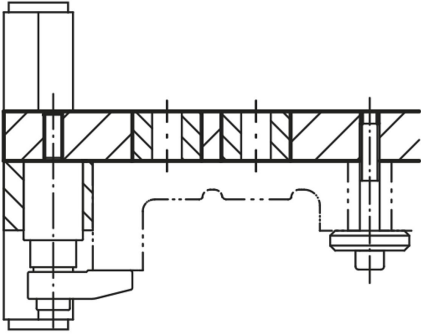

Item description/product images

Description

Material:
Carbon steel 1.1181.

Version:
Bright.

Drawings

Overview of items

Order No.	L	L1	B	B1	S	D
01060-01	125	100	100	80	12	11
01060-02	160	140	125	100	16	11
01060-03	200	180	160	140	20	13
01060-04	250	220	200	180	20	13
01060-05	315	280	250	220	20	13