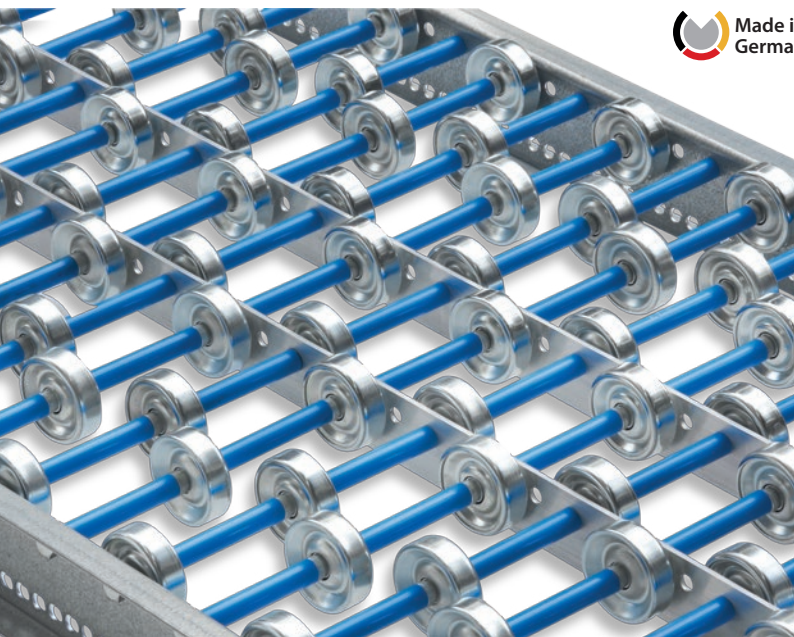

# Röllchenbahnen für leichte Lasten // mit Stahlröllchen

## Förderröllchen:

- Stahlröllchen Ø 48 mm
- kugellagert, versetzt angeordnet, verschraubte Achsen Ø 8 mm
- auf Wunsch auch mit Gummiröllchen 2300/54/8GU (ab Teilung 75mm) oder mit PU-Röllchen 2400/8/8-K lieferbar

## Rahmen:

- verzinktes U-Profil 20/70/20 mm, verschraubt mit Quertraversen
- Gesamtbreite = Nutzbreite + 40 mm